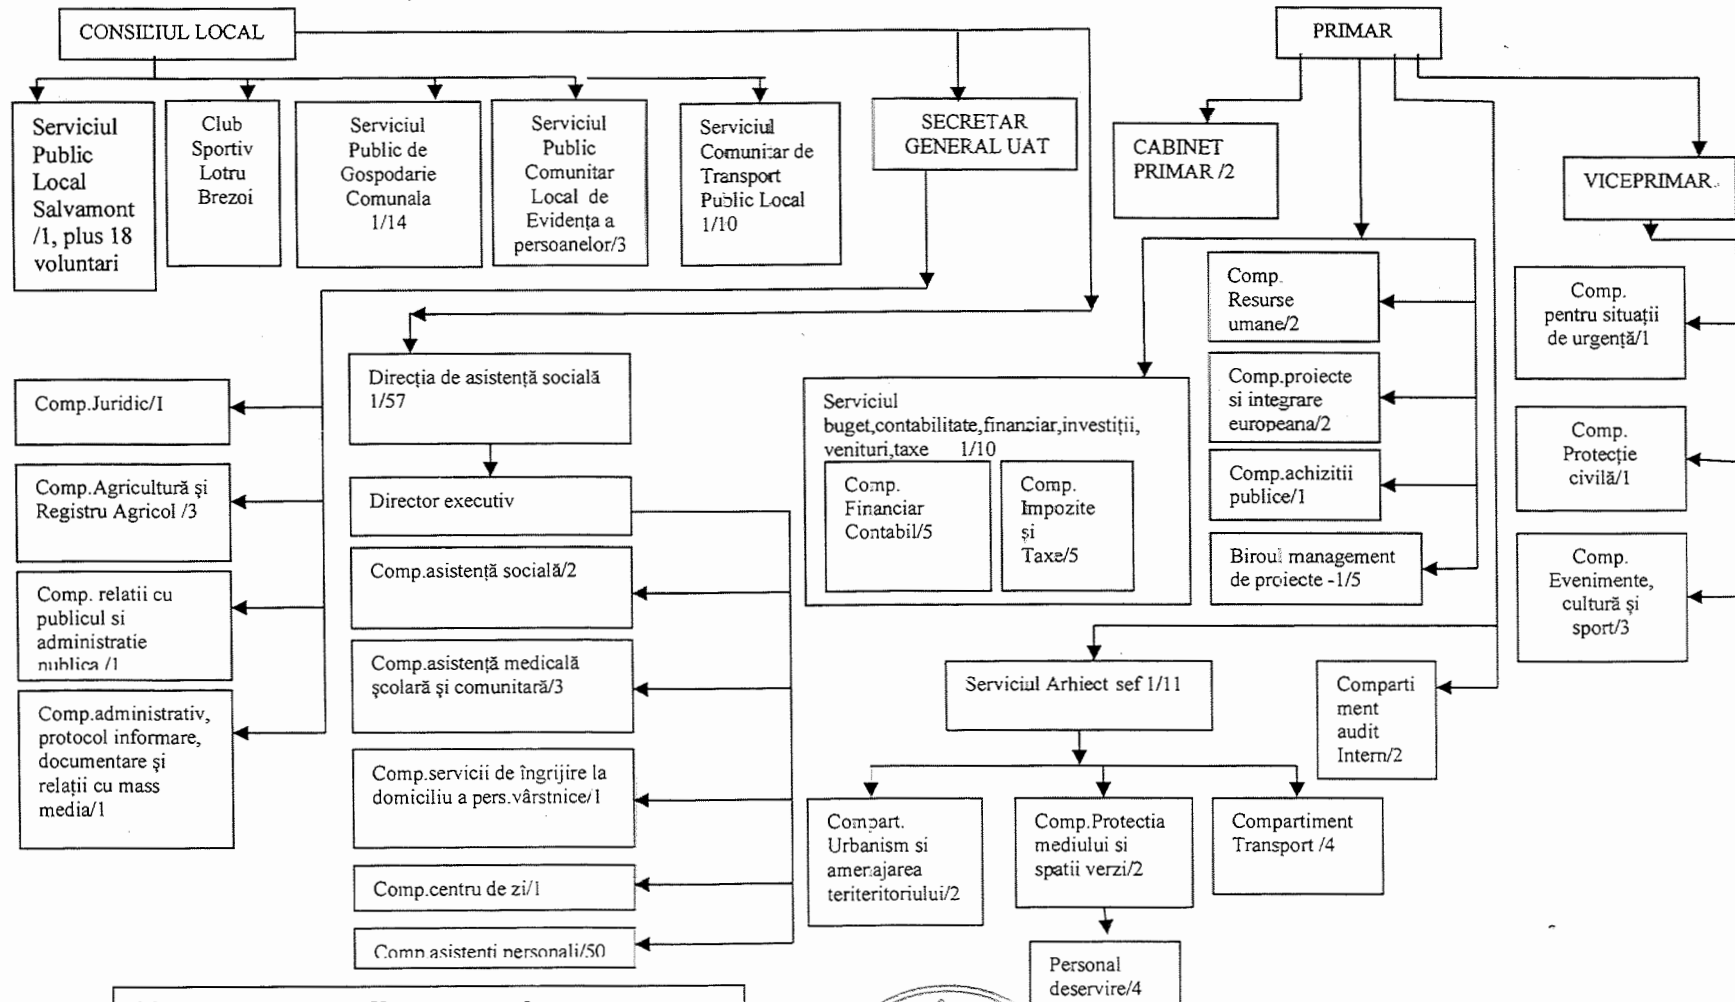

Oras Brezoi
Judetul Vâlcea

ORGANIGRAMA APARATULUI DE SPECIALITATE al PRIMARULUI ORASULUI BREZOI
ȘI SERVICIILOR PUBLICE DE INTERES LOCAL

CONDUCEREA PRIMARIEI	2
FUNCTII PUBLICE SPECIFICE DE CONDUCERE	1
FUNCTII PUBLICE DE CONDUCERE	3
FUNCTII PUBLICE DE EXECUTIE	33
PERSONAL CONTRACTUAL din care:	83
Posturi cf.art.III alin(2) din OUG nr.63/2010-	60
Serviciul Public de Gospodărie Comunală -14 din care:	
Personal contractual de conducere-1	
Personal contractual de execuție-13	
Serviciul Comunitar de Transport Public Local – 11 din care	
Personal contractual de conducere – 1	
Personal contractual de execuție - 10	