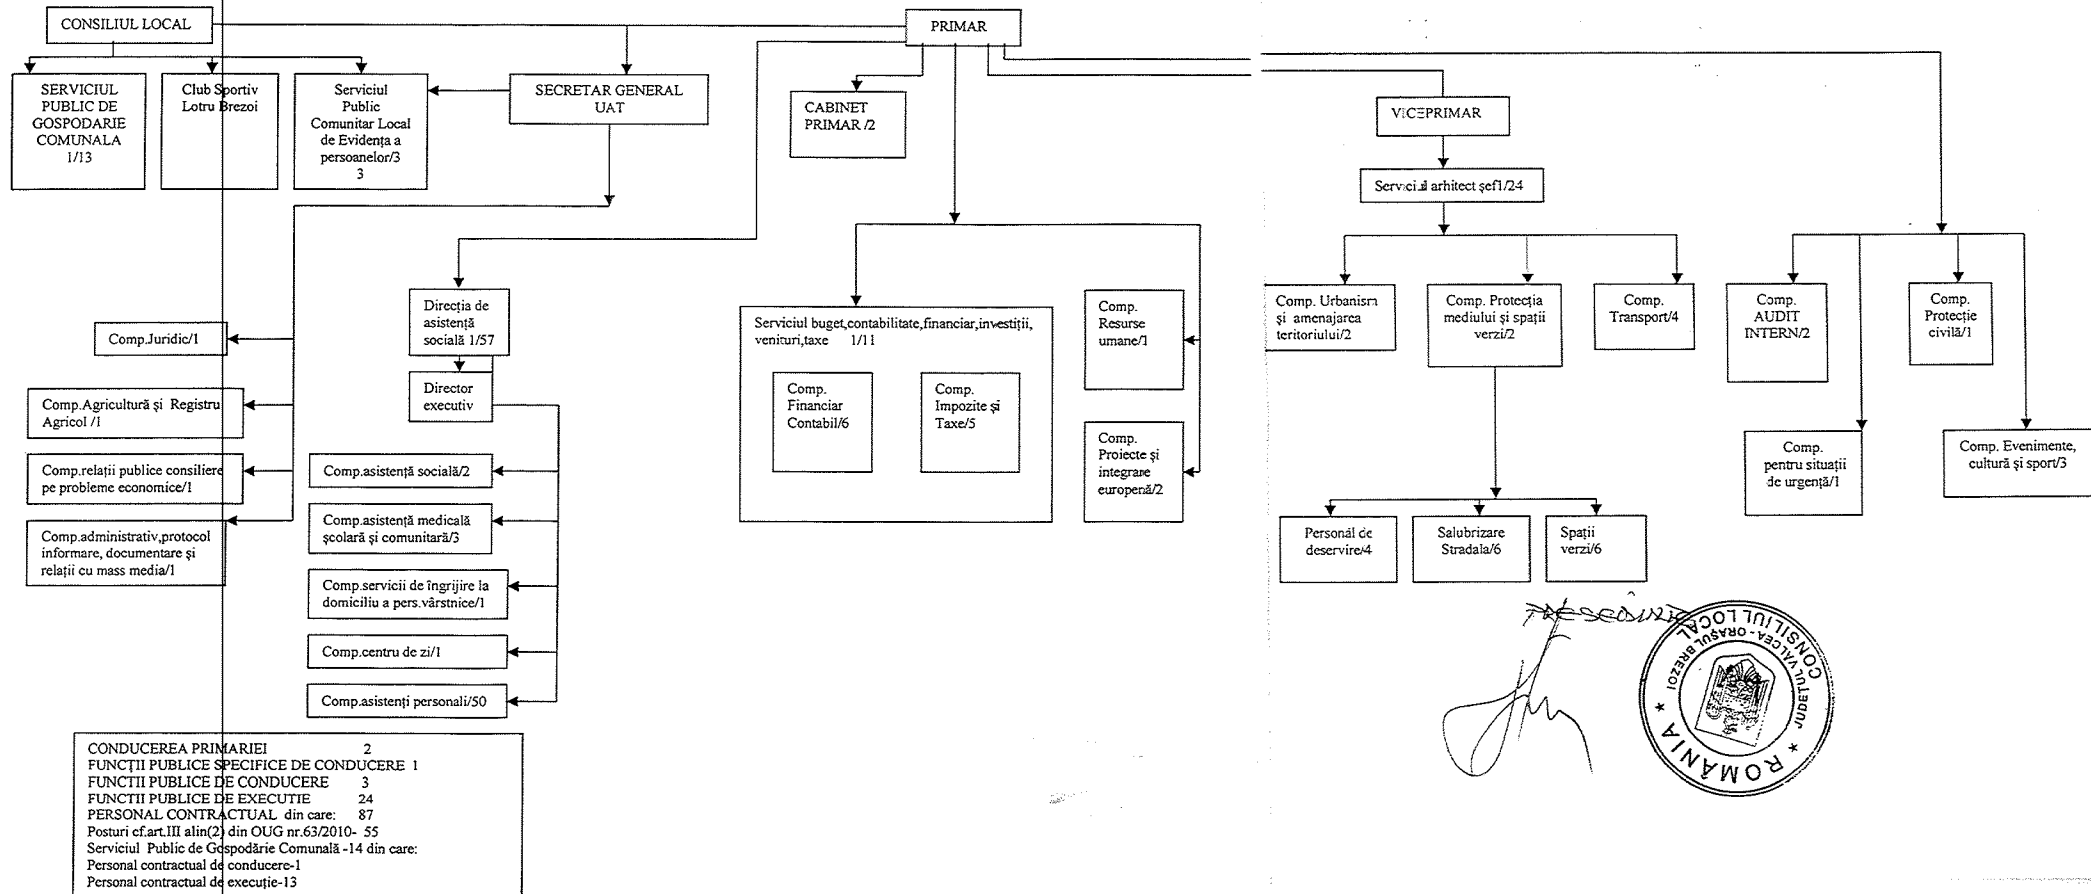

Oras Brezoi
Judetul Vâlcea

ANEXA nr.1
ORGANIGRAMA APARATULUI DE SPECIALITATE al PRIMARULUI ORASULUI BREZOI
ȘI SERVICIILOR PUBLICE DE INTERES LOCAL

[Handwritten signature]

CONDUCEREA PRIMĂRIEI 2
 FUNCȚII PUBLICE SPECIFICE DE CONDUCERE 1
 FUNCȚII PUBLICE DE CONDUCERE 3
 FUNCȚII PUBLICE DE EXECUȚIE 24
 PERSONAL CONTRACTUAL din care: 87
 Posturi cf.art.III alin(2) din OUG nr.63/2010- 55
 Serviciul Public de Gospodărie Comunală -14 din care:
 Personal contractual de conducere-1
 Personal contractual de execuție-13